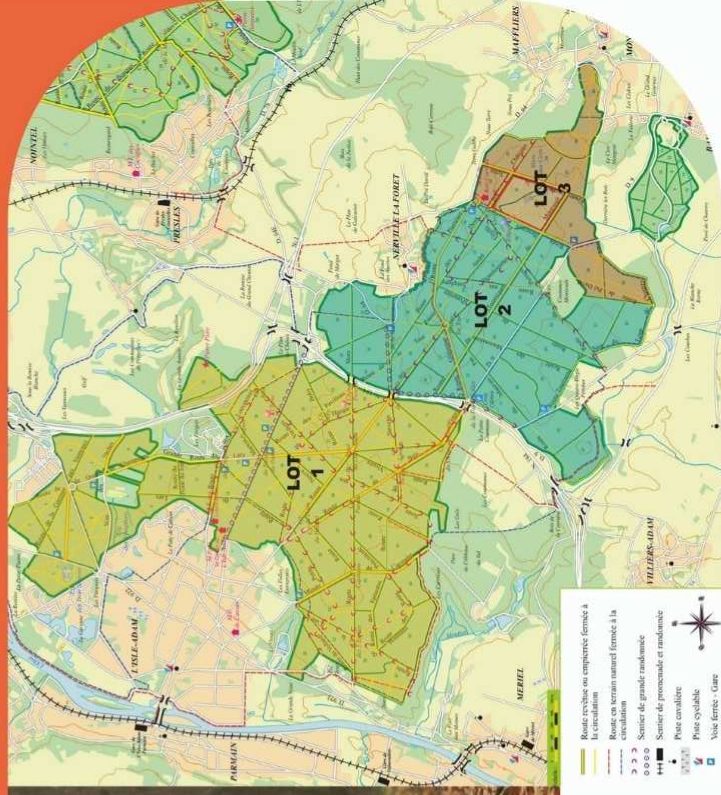

## du 2 novembre 2020 au 26 février 2021

### Lot 1

**NOVEMBRE** : vendredis 6, 13, 20 et 27

**DÉCEMBRE** : vendredis 4, 11, 18 et mardi 29

**JANVIER** : vendredis 8, 15, 22, 29 et mardi 26

**FÉVRIER** : vendredis 5, 12, 19, 26 et mardi 16

### Lot 2

**NOVEMBRE** : lundis

**DÉCEMBRE** : lundis

**JANVIER** : lundis

**FÉVRIER** : lundis

### Lot 3

**NOVEMBRE** : mardis 10 et 17

**DÉCEMBRE** : mardis 1 et 22

**JANVIER** : mardis 5 et 19

**FÉVRIER** : mardis 2, 16 et 23

Route crèchue ou empiquetée fermée à la circulation  
 Route en terrain naturel fermée à la circulation  
 3 3 3 Secteur de grande randonnée  
 111 Secteur de promenade et randonnée  
 Piste cavalière  
 Piste cyclable  
 Voie ferrée - Gare